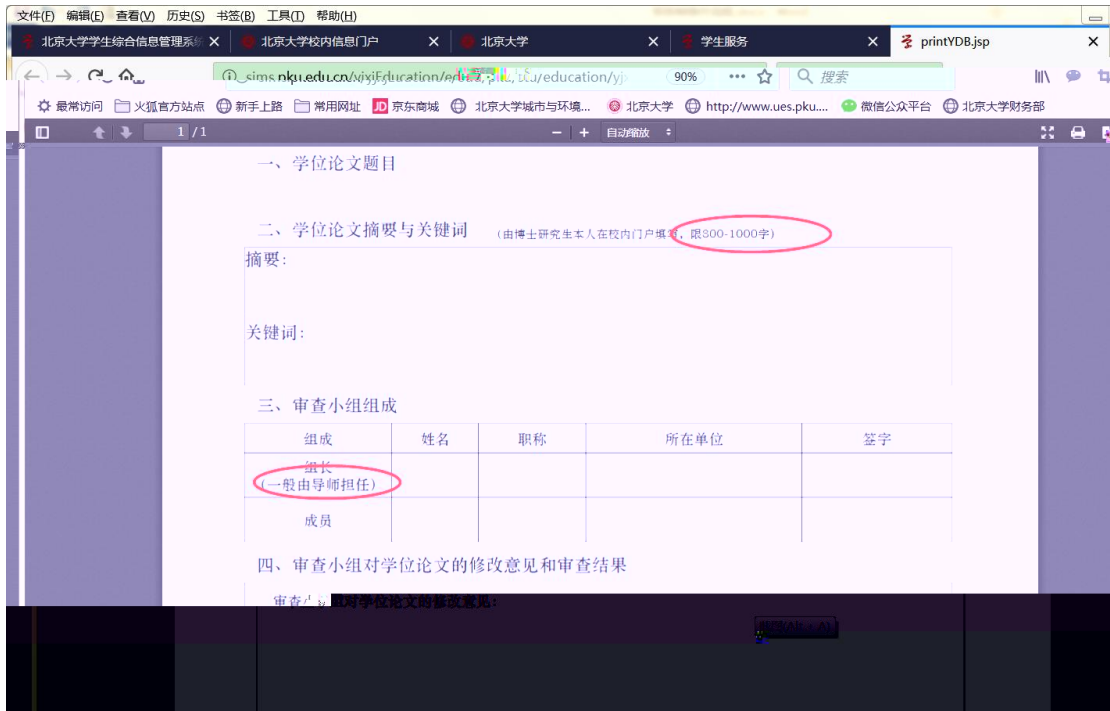

中期退课申请

维护个人培养计划

学籍异动

学籍异动录入

4

5

6

学院